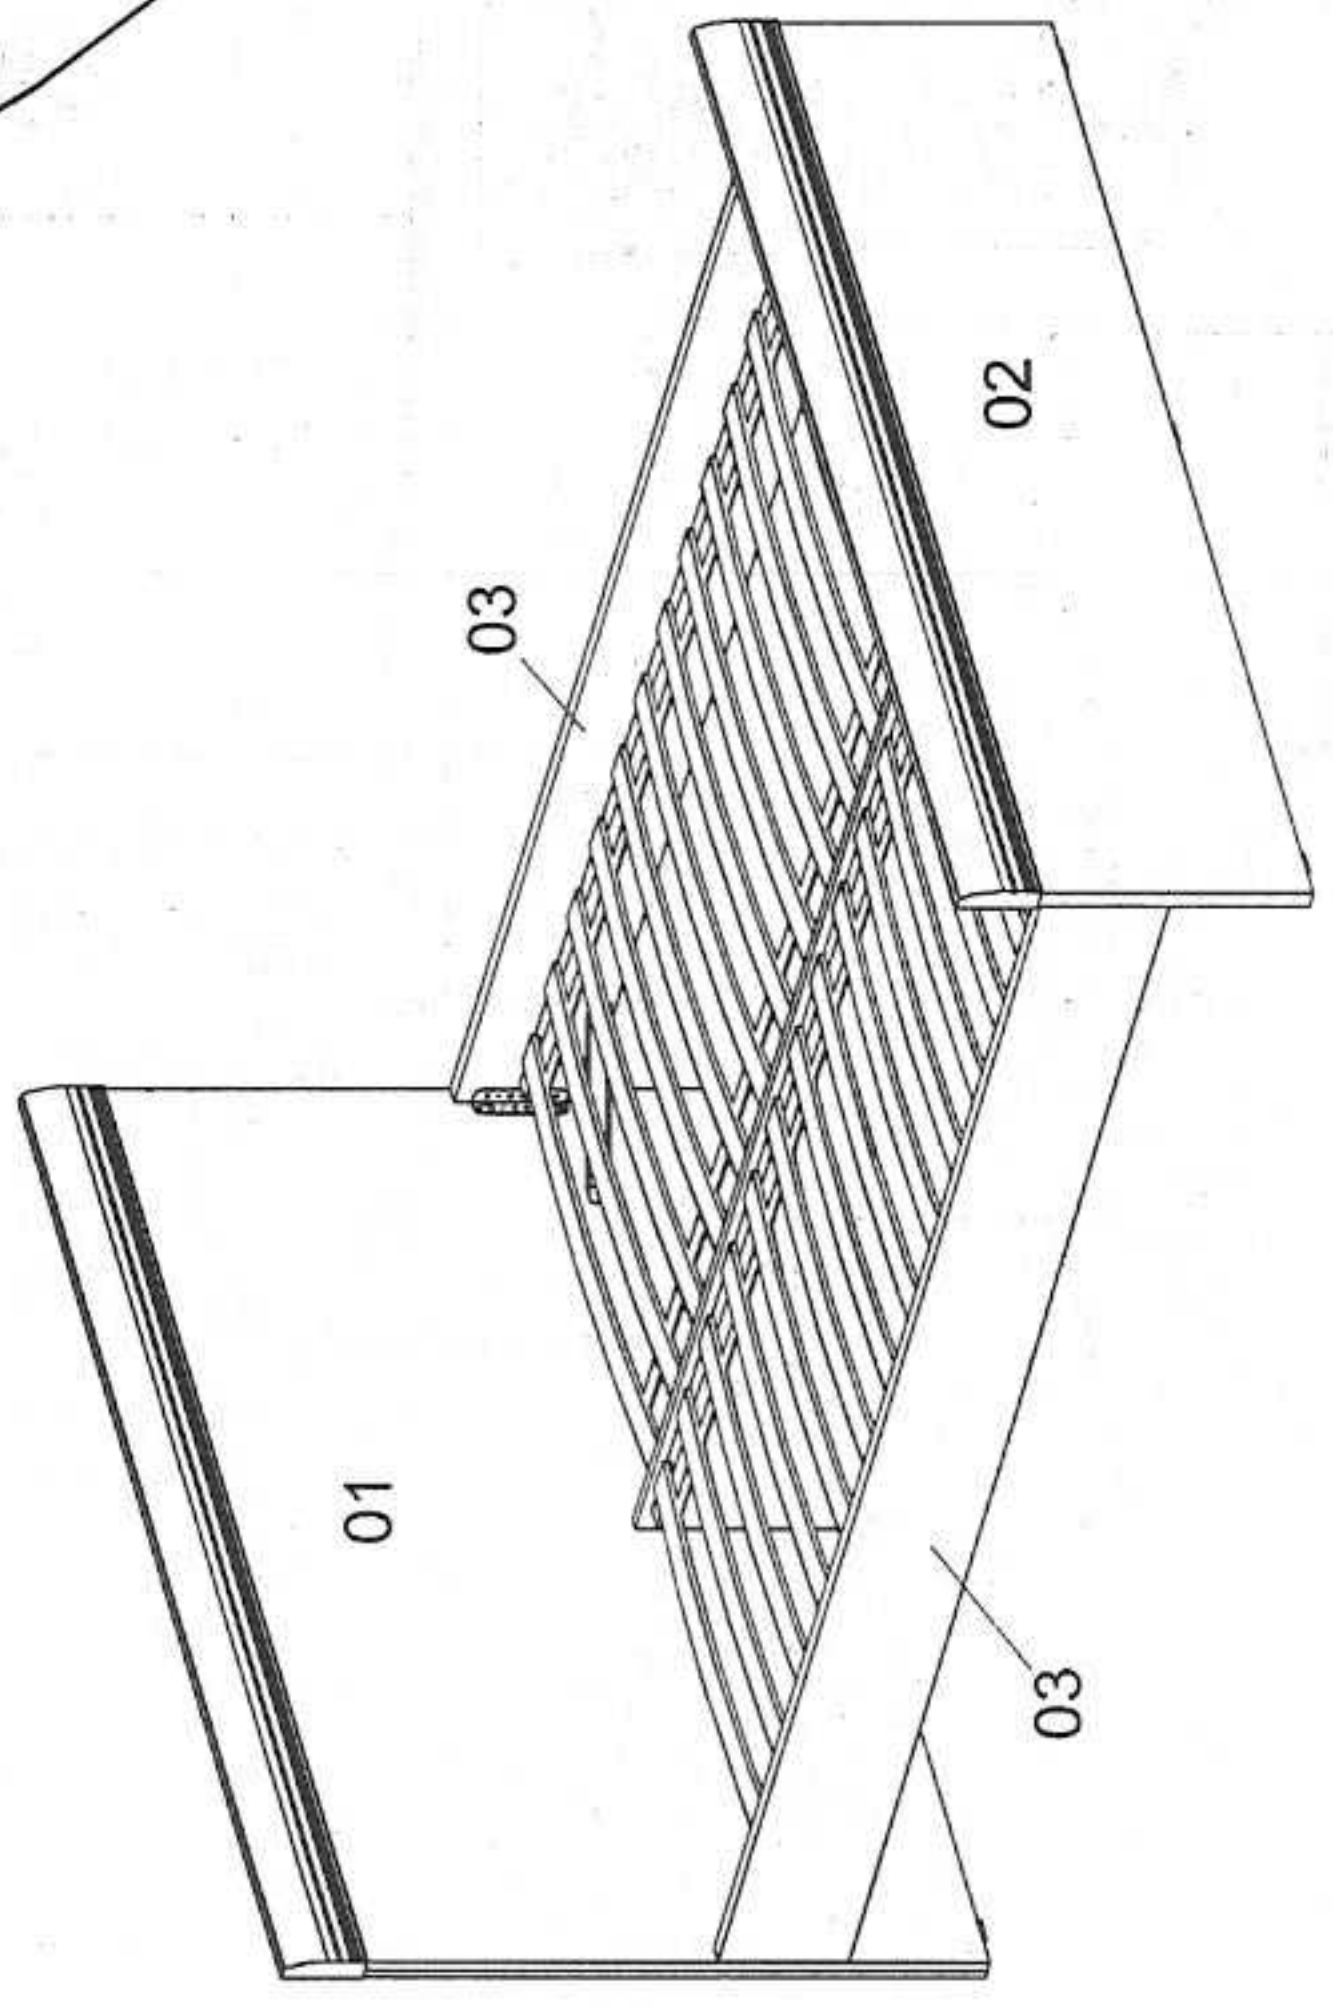

# Кровать АСА-01

Уголок кроватный 267x22 4шт	Стяжка кроватная угловая 371.1424.04 4шт	Стяжка кроватная угловая 371.1037.04 1шт	Шкант 8x35 ш51 8шт	Уголок фигурный 2шт	фиксатор В-54 56шт	Винт Wmz М6x12 кв 6.3x13 634 16шт	Винт 63 31шт	саморез 3.5x16 ш66 5шт	гвоздь 1.6x25 18шт	наконечник Н5 9шт	клей ПВА 1шт
--------------------------------	---	---	-----------------------	------------------------	-----------------------	--------------------------------------	-----------------	---------------------------	-----------------------	----------------------	-----------------

2

3

Установка фиксаторов В-54 на рейки основания

Сборку производите на чистой ровной поверхности