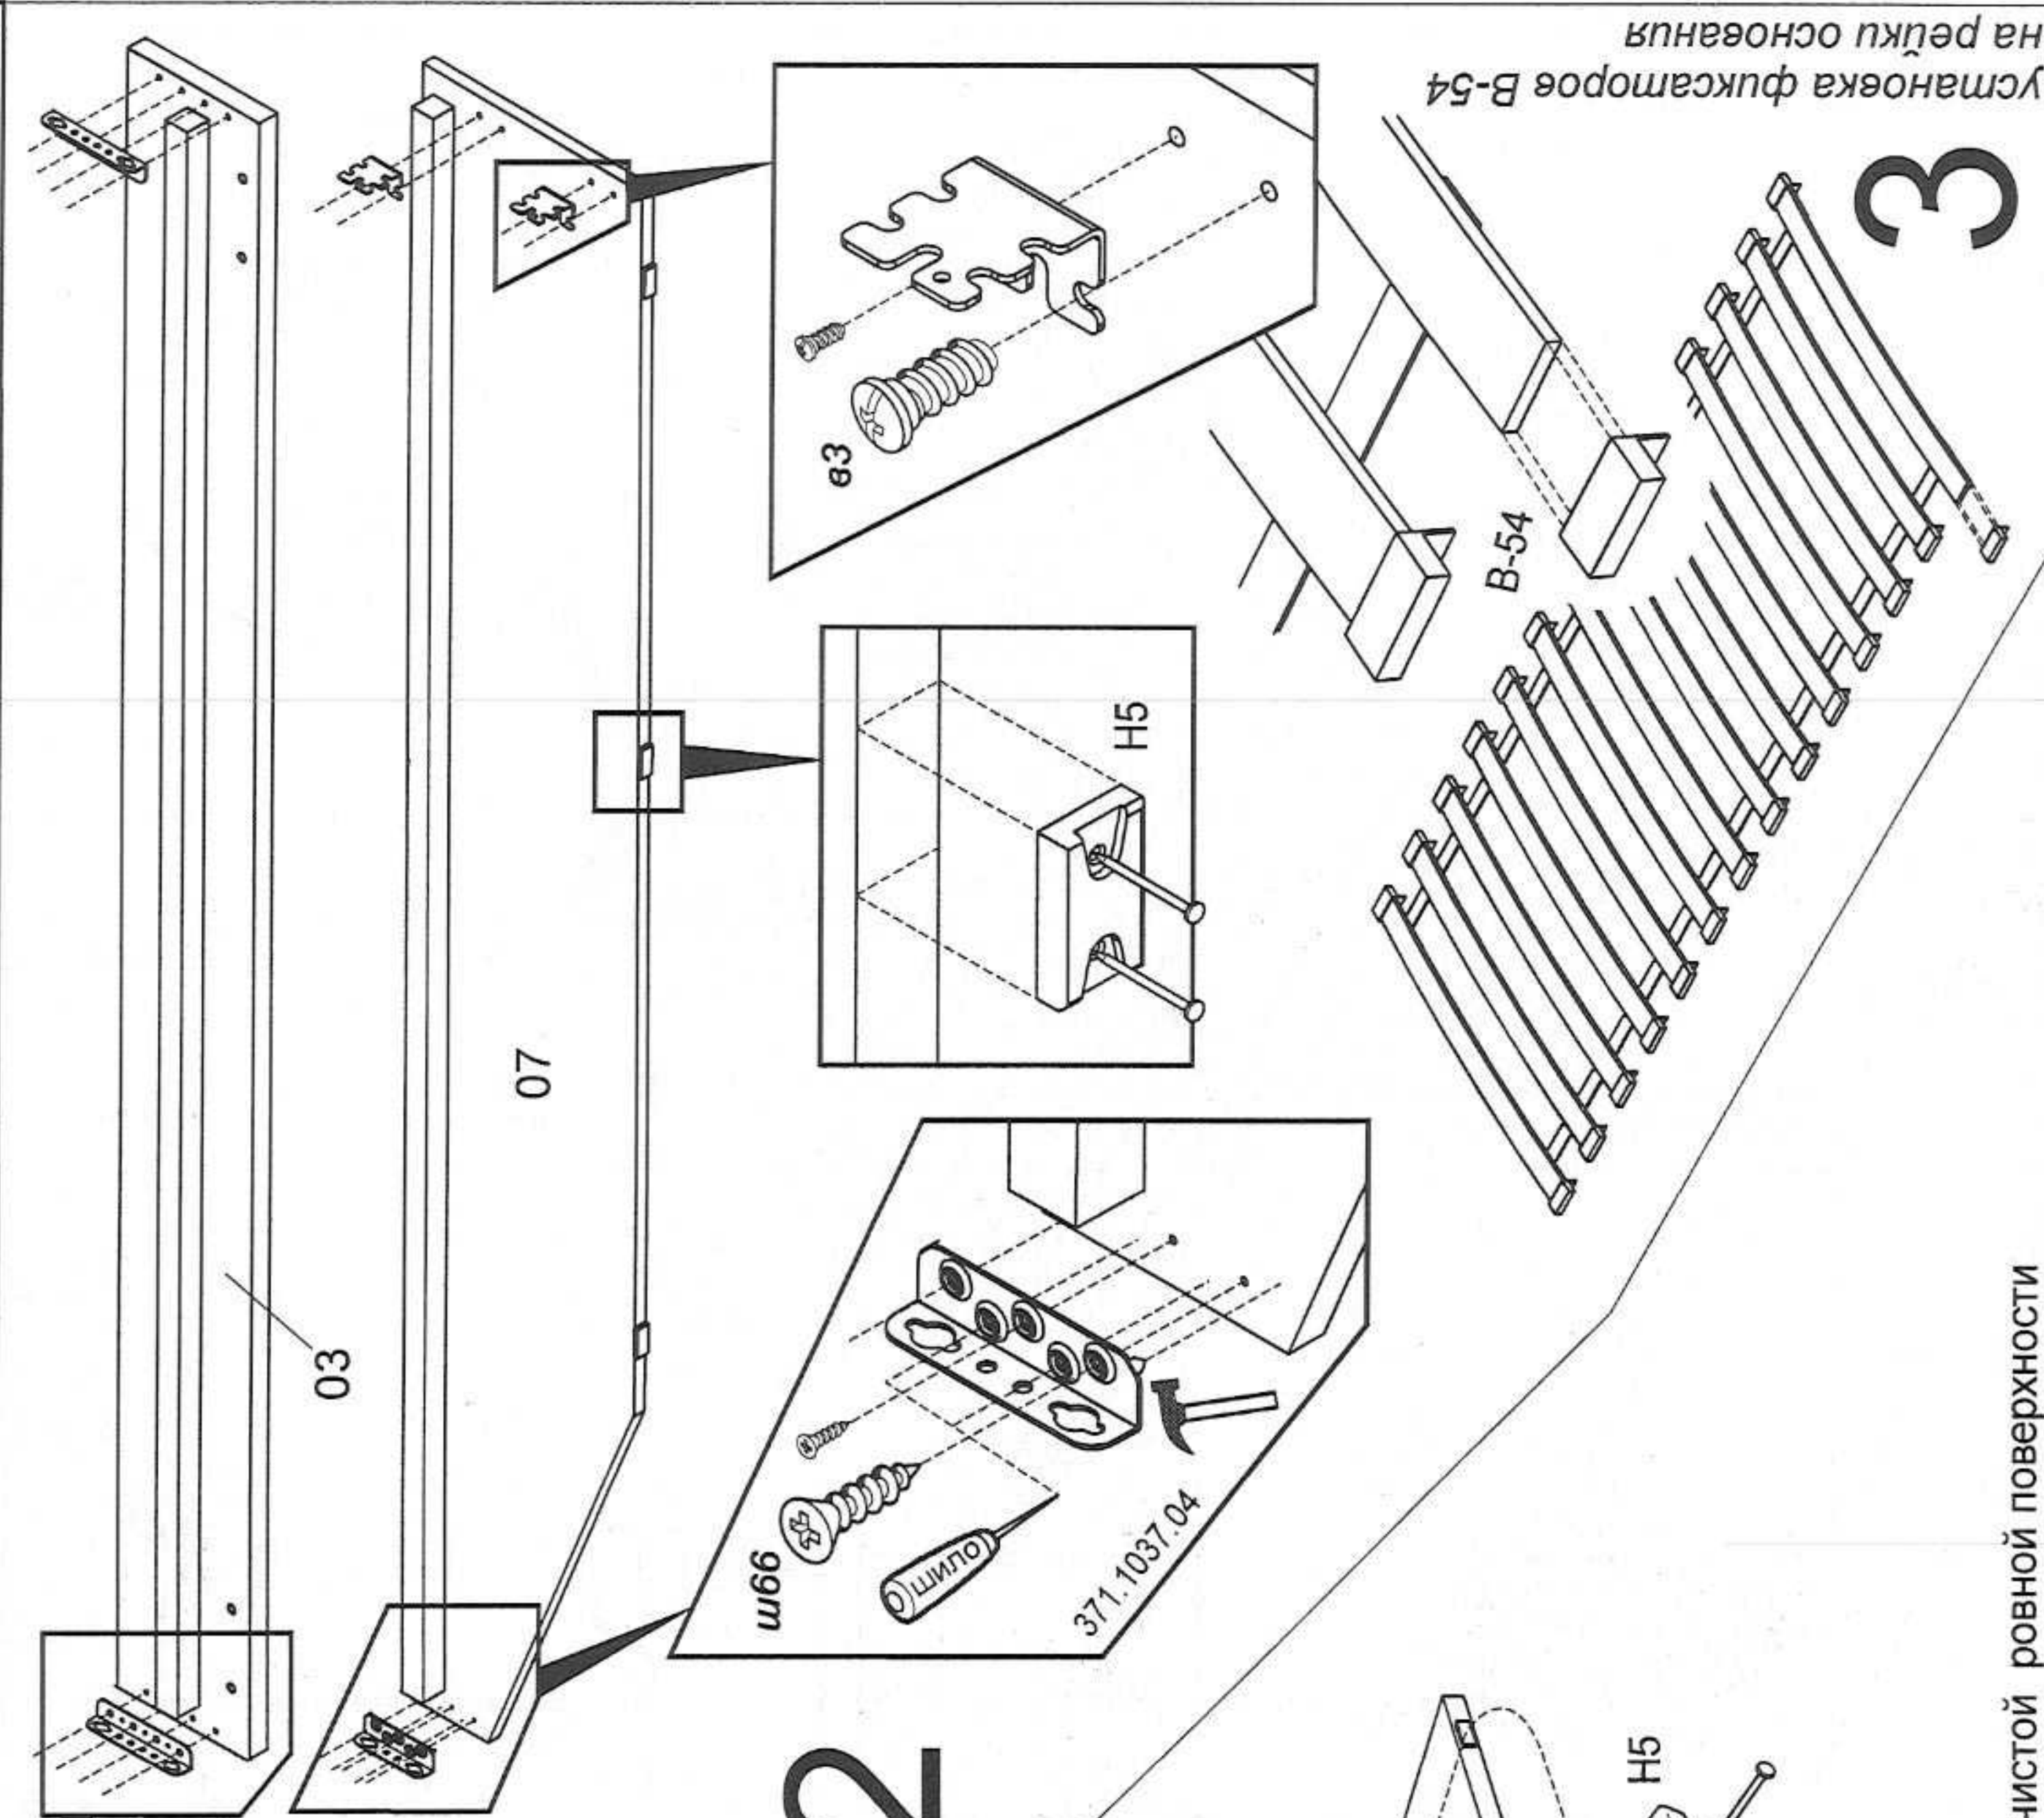

# Кровать АСА-01

Уголок кроватный 267x22 4шт	Стяжка кроватная угловая 371.1424.04 4шт	Стяжка кроватная угловая 371.1037.04 1шт	Шкант 8x35 ш51 8шт	Уголок фигурный 2шт	фиксатор В-54 56шт	Винт Wmz М6x12 кв 6.3x13 634 16шт	Винт 63 31шт	саморез 3.5x16 ш66 5шт	гвоздь 1.6x25 18шт	наконечник Н5 9шт	клей ПВА 1шт
--------------------------------	---	---	-----------------------	------------------------	-----------------------	--------------------------------------	-----------------	---------------------------	-----------------------	----------------------	-----------------

2

3

Установка фиксаторов В-54 на рейки основания

Сборку производите на чистой ровной поверхности