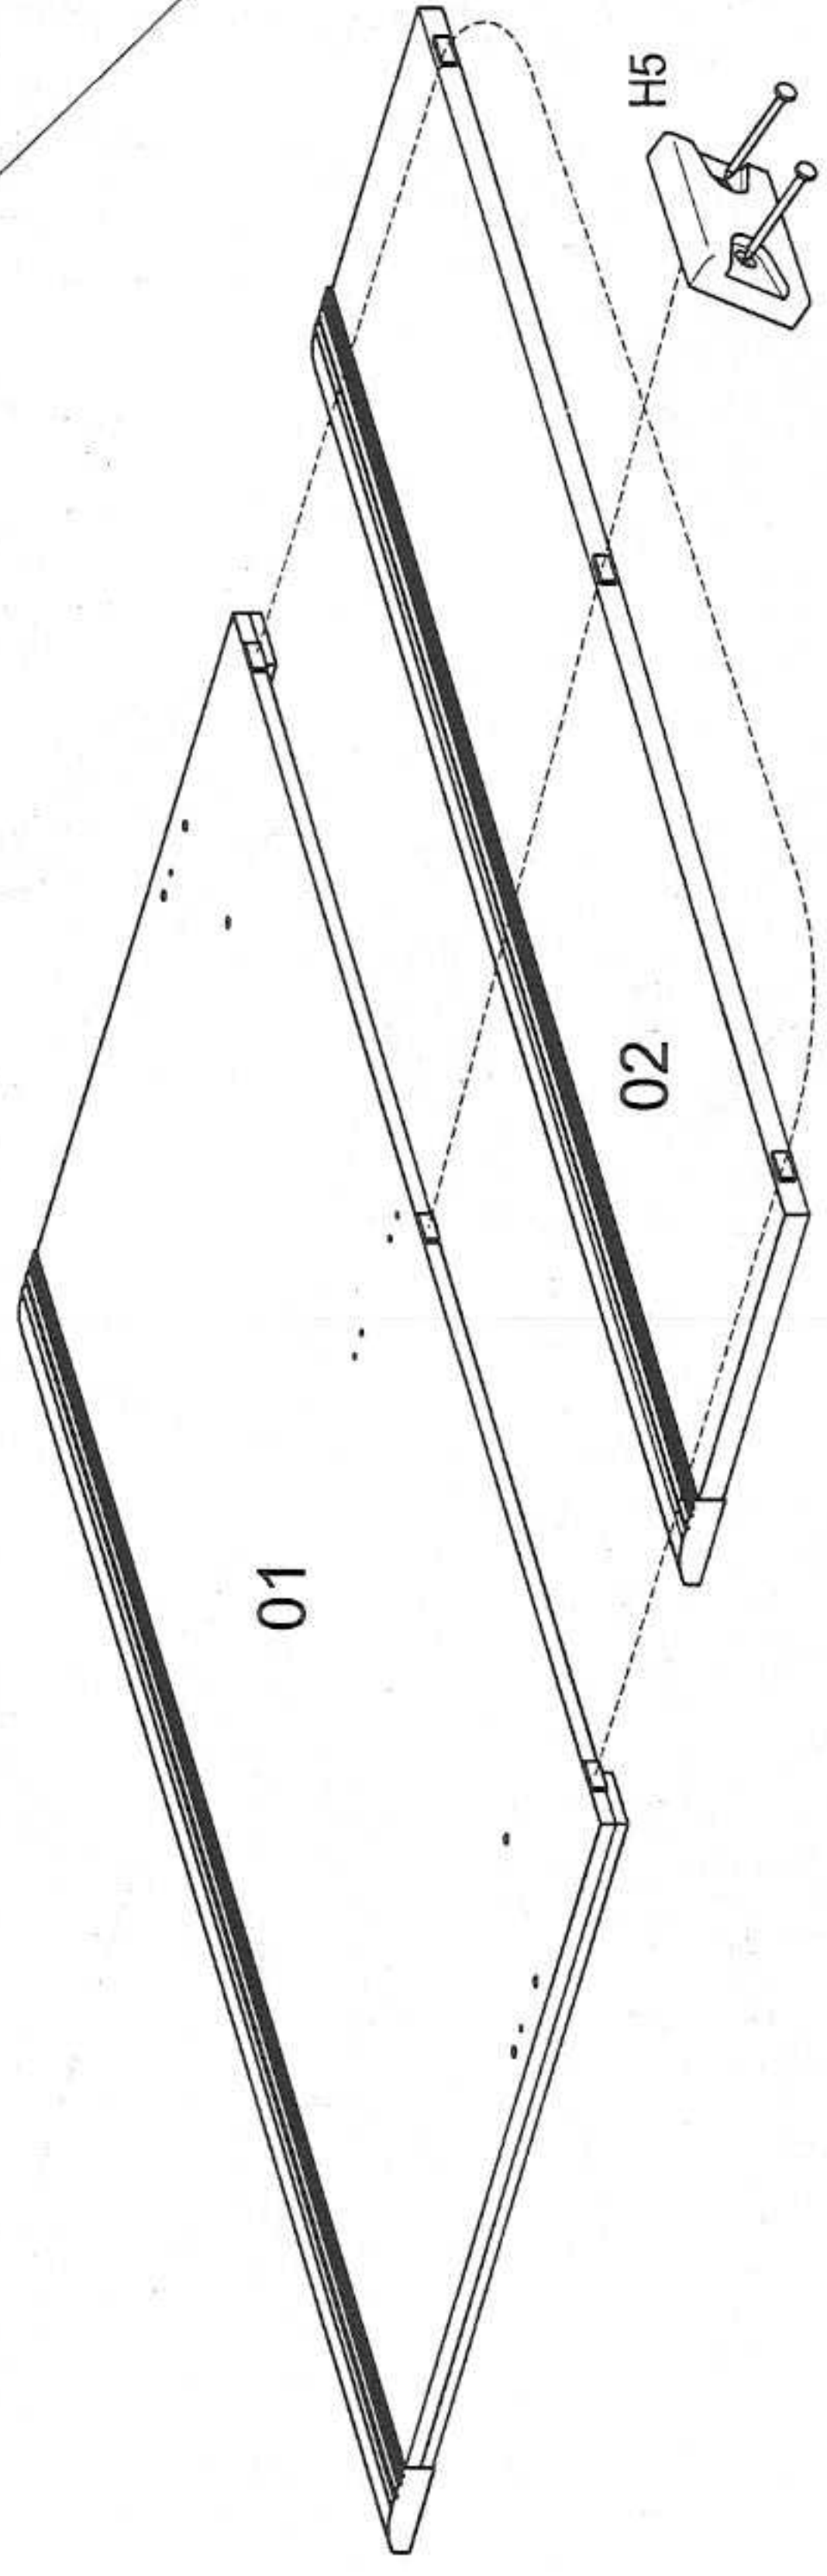

# Кровать АСА-01

Уголок кроватный 267x22 4шт	Стяжка кроватная угловая 371.1424.04 4шт	Стяжка кроватная угловая 371.1037.04 1шт	Шкант 8x35 ш51 8шт	Уголок фигурный 2шт	фиксатор В-54 56шт	Винт Wmz М6x12 кв 6.3x13 634 16шт	Винт 63 31шт	саморез 3.5x16 ш66 5шт	гвоздь 1.6x25 18шт	наконечник Н5 9шт	клей ПВА 1шт
--------------------------------	---	---	-----------------------	------------------------	-----------------------	--------------------------------------	-----------------	---------------------------	-----------------------	----------------------	-----------------

2

3

Установка фиксаторов В-54 на рейки основания

Сборку производите на чистой ровной поверхности